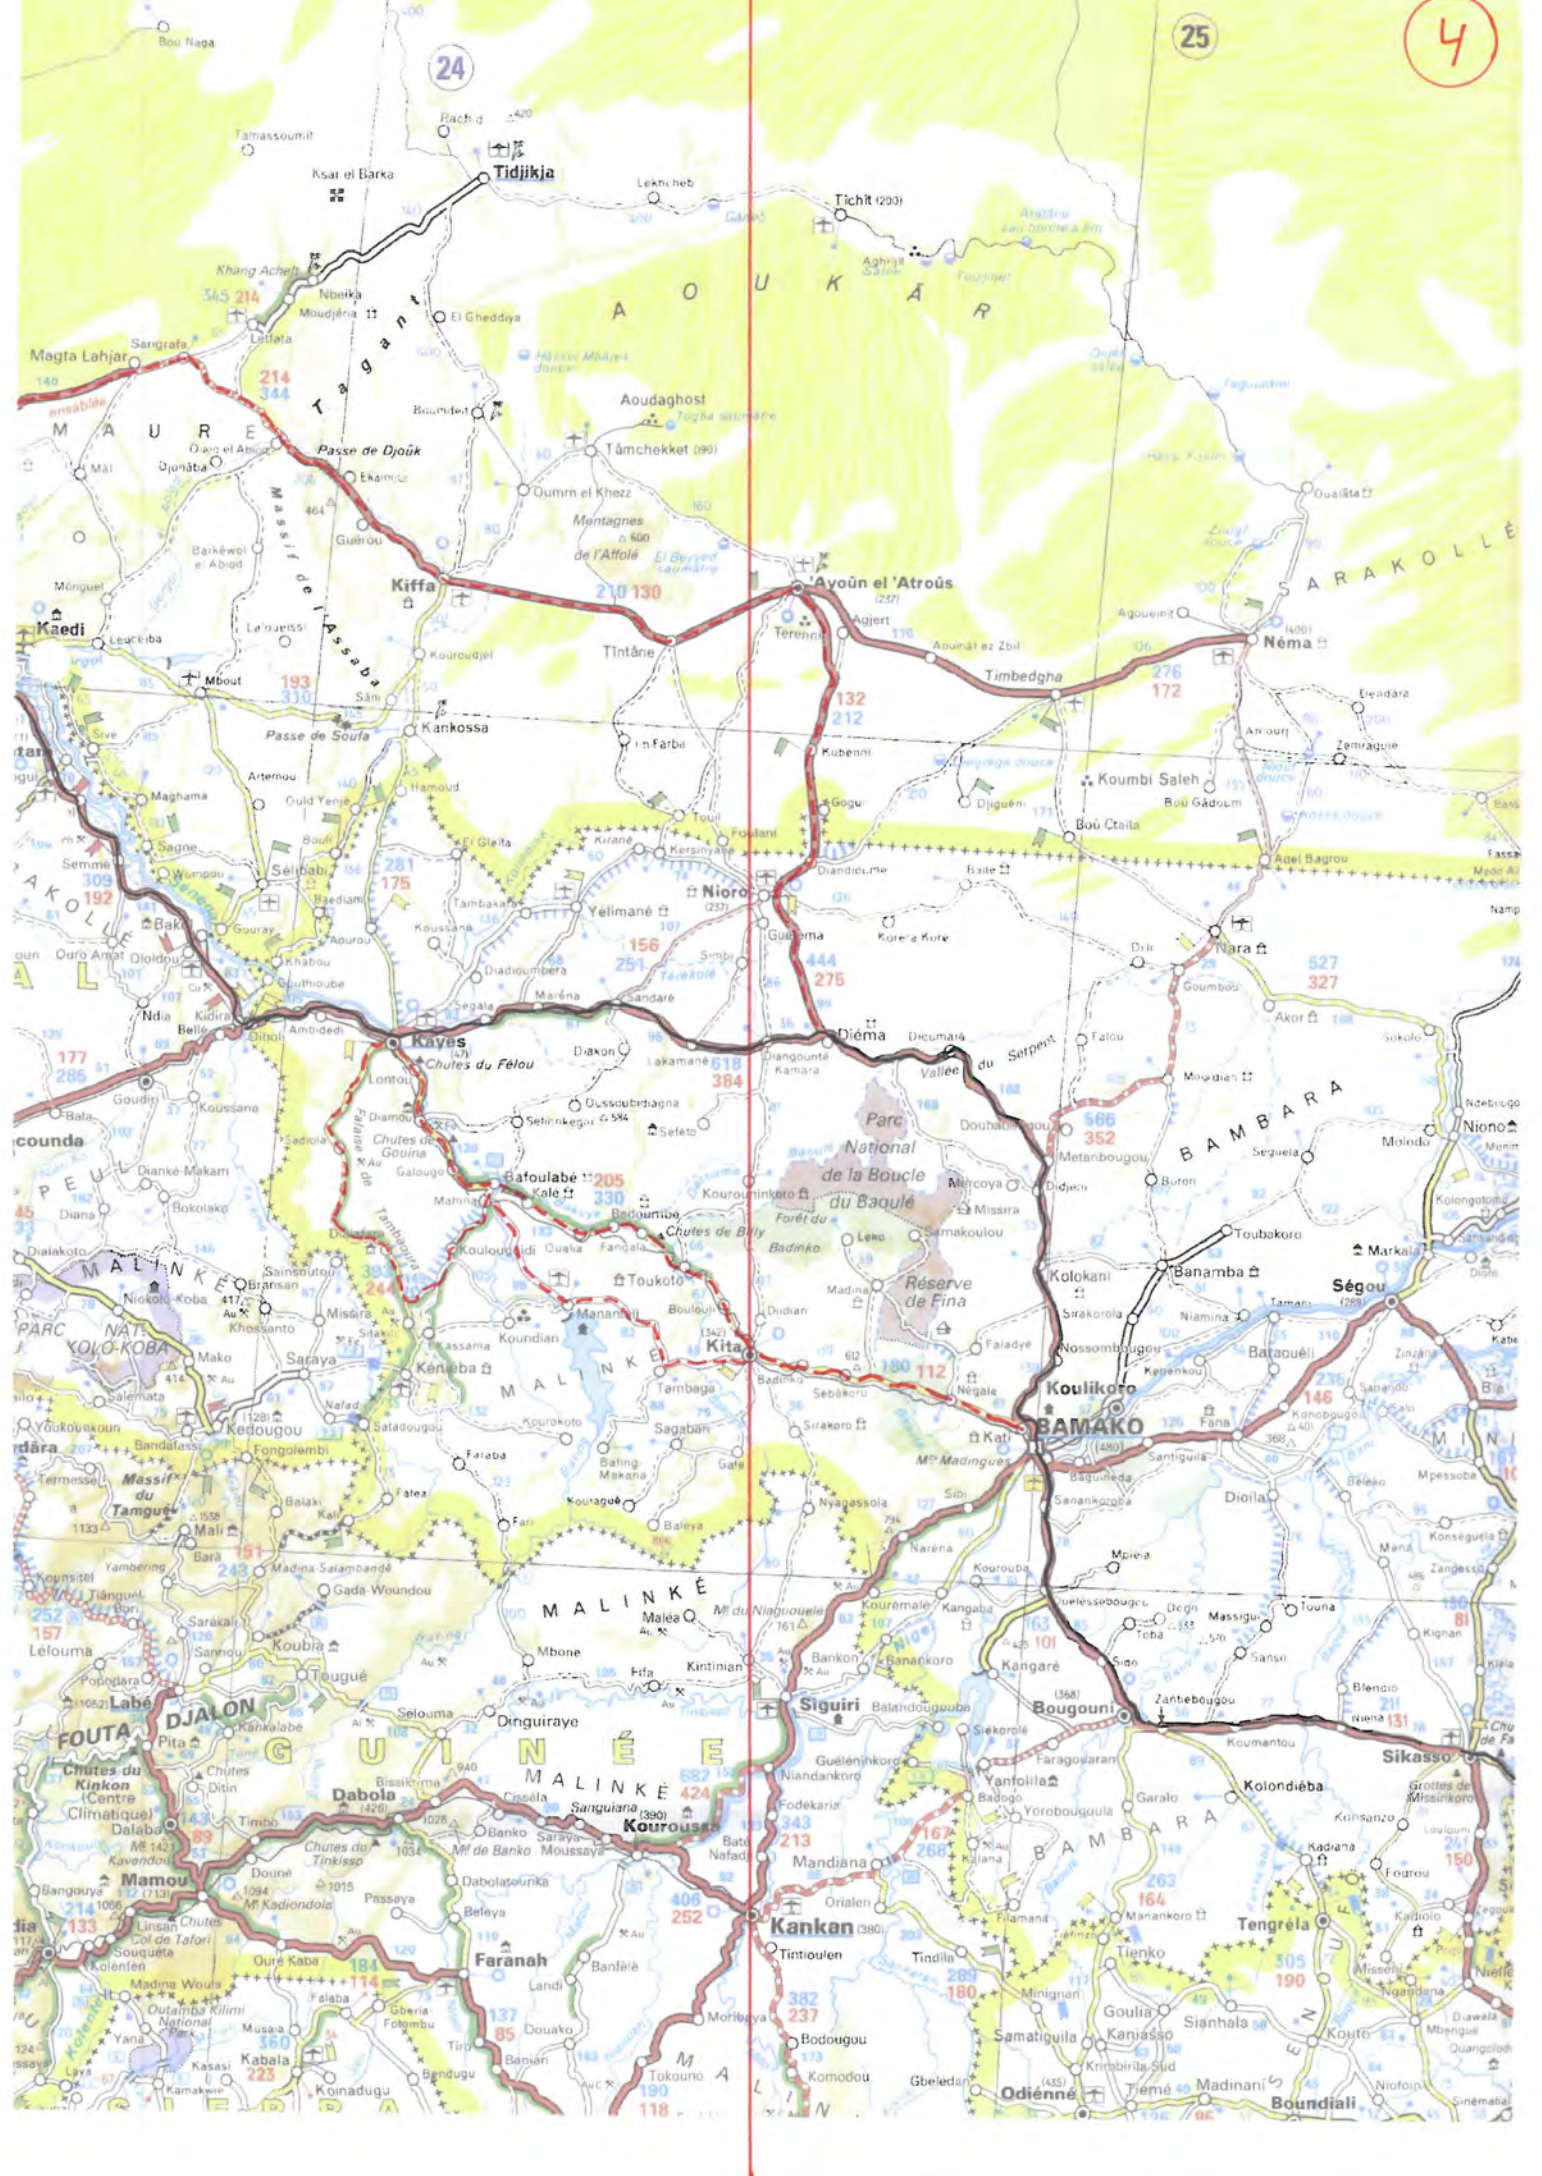

Puntagorda
 Barlovento
 Parque nacional de la Caldera de Taburiente
 Los Sauces
 S^a Cruz de la Palma
 Los Llanos de Aridane
La Palma
 Fuencaliente

Puerto de la Cruz
 La Laguna
S^a Cruz de Tenerife
 Icod de los Vinos
 La Orotava
 Guía de Isora
 Vallehermoso
 Parque nacional de Garajonay
 Hermigua
 San Sebastián
 Los Cristianos
 Cruz de Tejeda
 S. Nicolás de Tolentino

Parque nacional de Timanfaya
 Teguiise
 Haria
 Lanzarote
 Playa Blanca de Yaiza
 Arrecife
 Corratejo
 La Oliva
 Betancuria
 Pájara
 Tuiñejo
 Gran Tarajal
Fuerteventura
 Punta de Jandia
 Morro Jable

Va Verde
 Frontera
El Hierro
 Puerto de la Estaca

6 0 -3

35 36

19 15 13

31 11

16 13 11

36 35

22 18 16

33 33

21 20 15

37 35

16 13 11

3
24

7