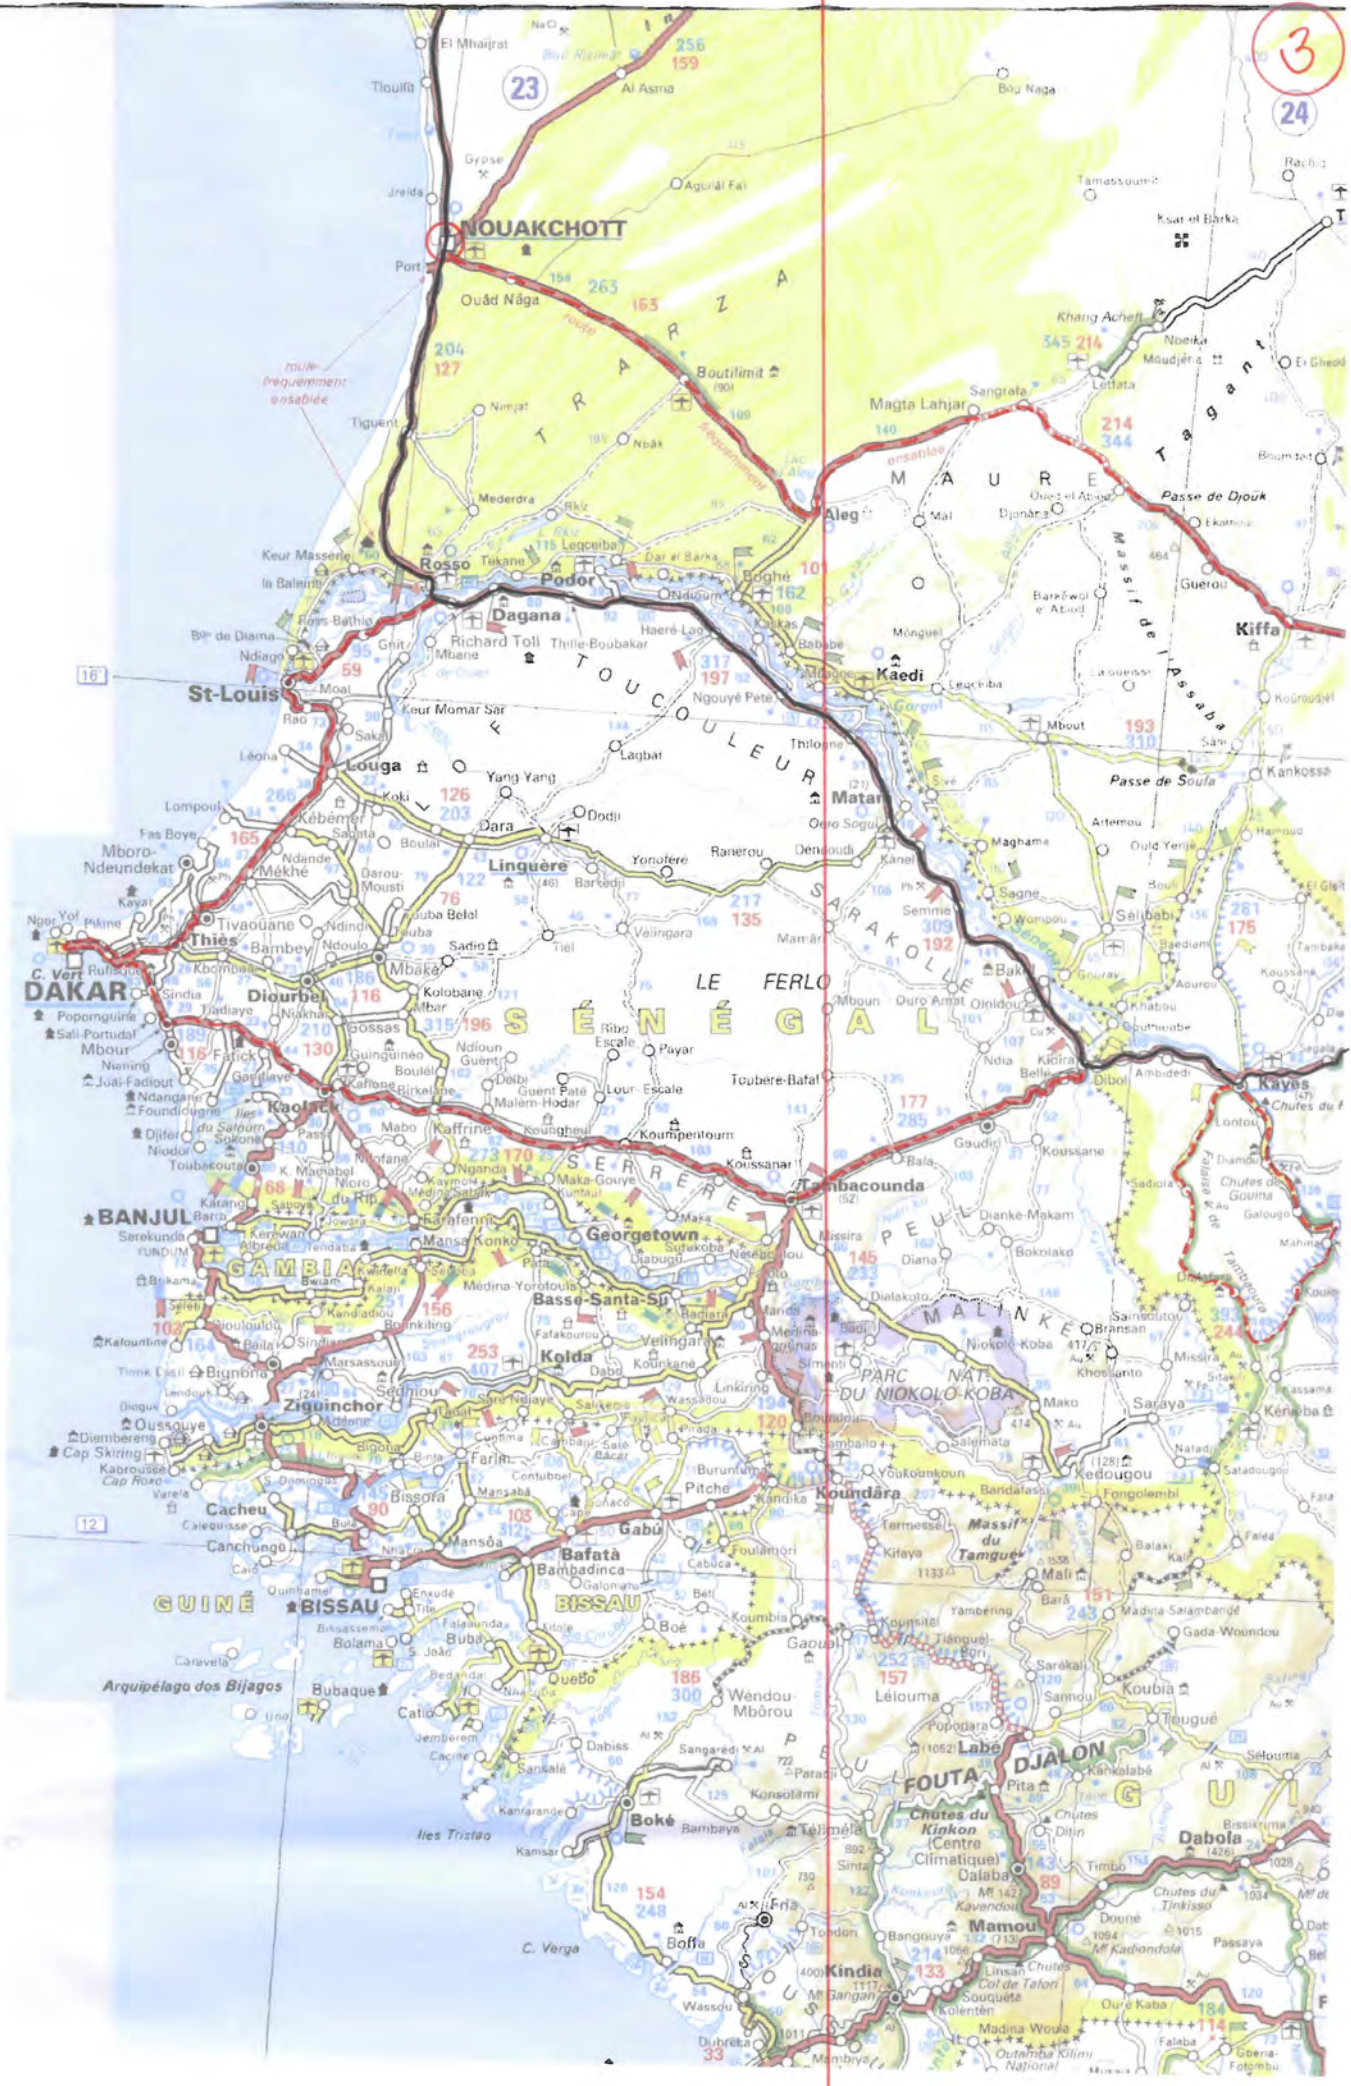

Puntagorda
 Barlovento
 Parque nacional de la Caldera de Taburiente
 Los Sauces
 S^a Cruz de la Palma
 Los Llanos de Aridane
La Palma
 Fuencaliente

Puerto de la Cruz
 La Laguna
S^a Cruz de Tenerife
 Icod de los Vinos
 La Orotava
 Guía de Isora
 Vallehermoso
 Parque nacional de Garajonay
 Hermigua
 San Sebastián
 Los Cristianos
 Cruz de Tejeda
 S. Nicolás de Tolentino

Parque nacional de Timanfaya
 Teguiise
 Haria
 Lanzarote
 Playa Blanca de Yaiza
 Arrecife
 Corratejo
 La Oliva
 Betancuria
 Pájara
 Tuiñejo
 Gran Tarajal
Fuerteventura
 Punta de Jandia
 Morro Jable

Va Verde
 Frontera
El Hierro
 Puerto de la Estaca

6 0 -3

35 36

19 15 13

31 11

16 13 11

36 35

22 18 16

33 33

21 20 15

37 35

16 13 11

3
24

7